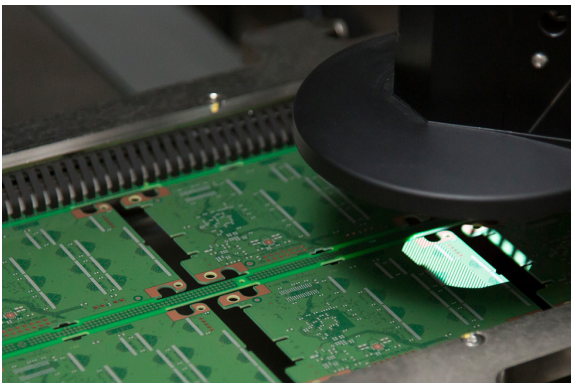

Disfrute de la eficiencia del Micron® 3D NAND de próxima generación

Nuestros componentes de vanguardia están diseñados de principio a fin para una mayor eficiencia. Como resultado, el Crucial MX500 utiliza solo una cantidad mínima de energía y aun así ofrece una alta relación rendimiento-precio, sin necesidad de pagar un plan de financiación para la misma. Disfrute de un ordenador más rápido, fresco y silencioso en su hogar o en su empresa. Usted se preguntará cómo pudo adaptarse a un disco duro.